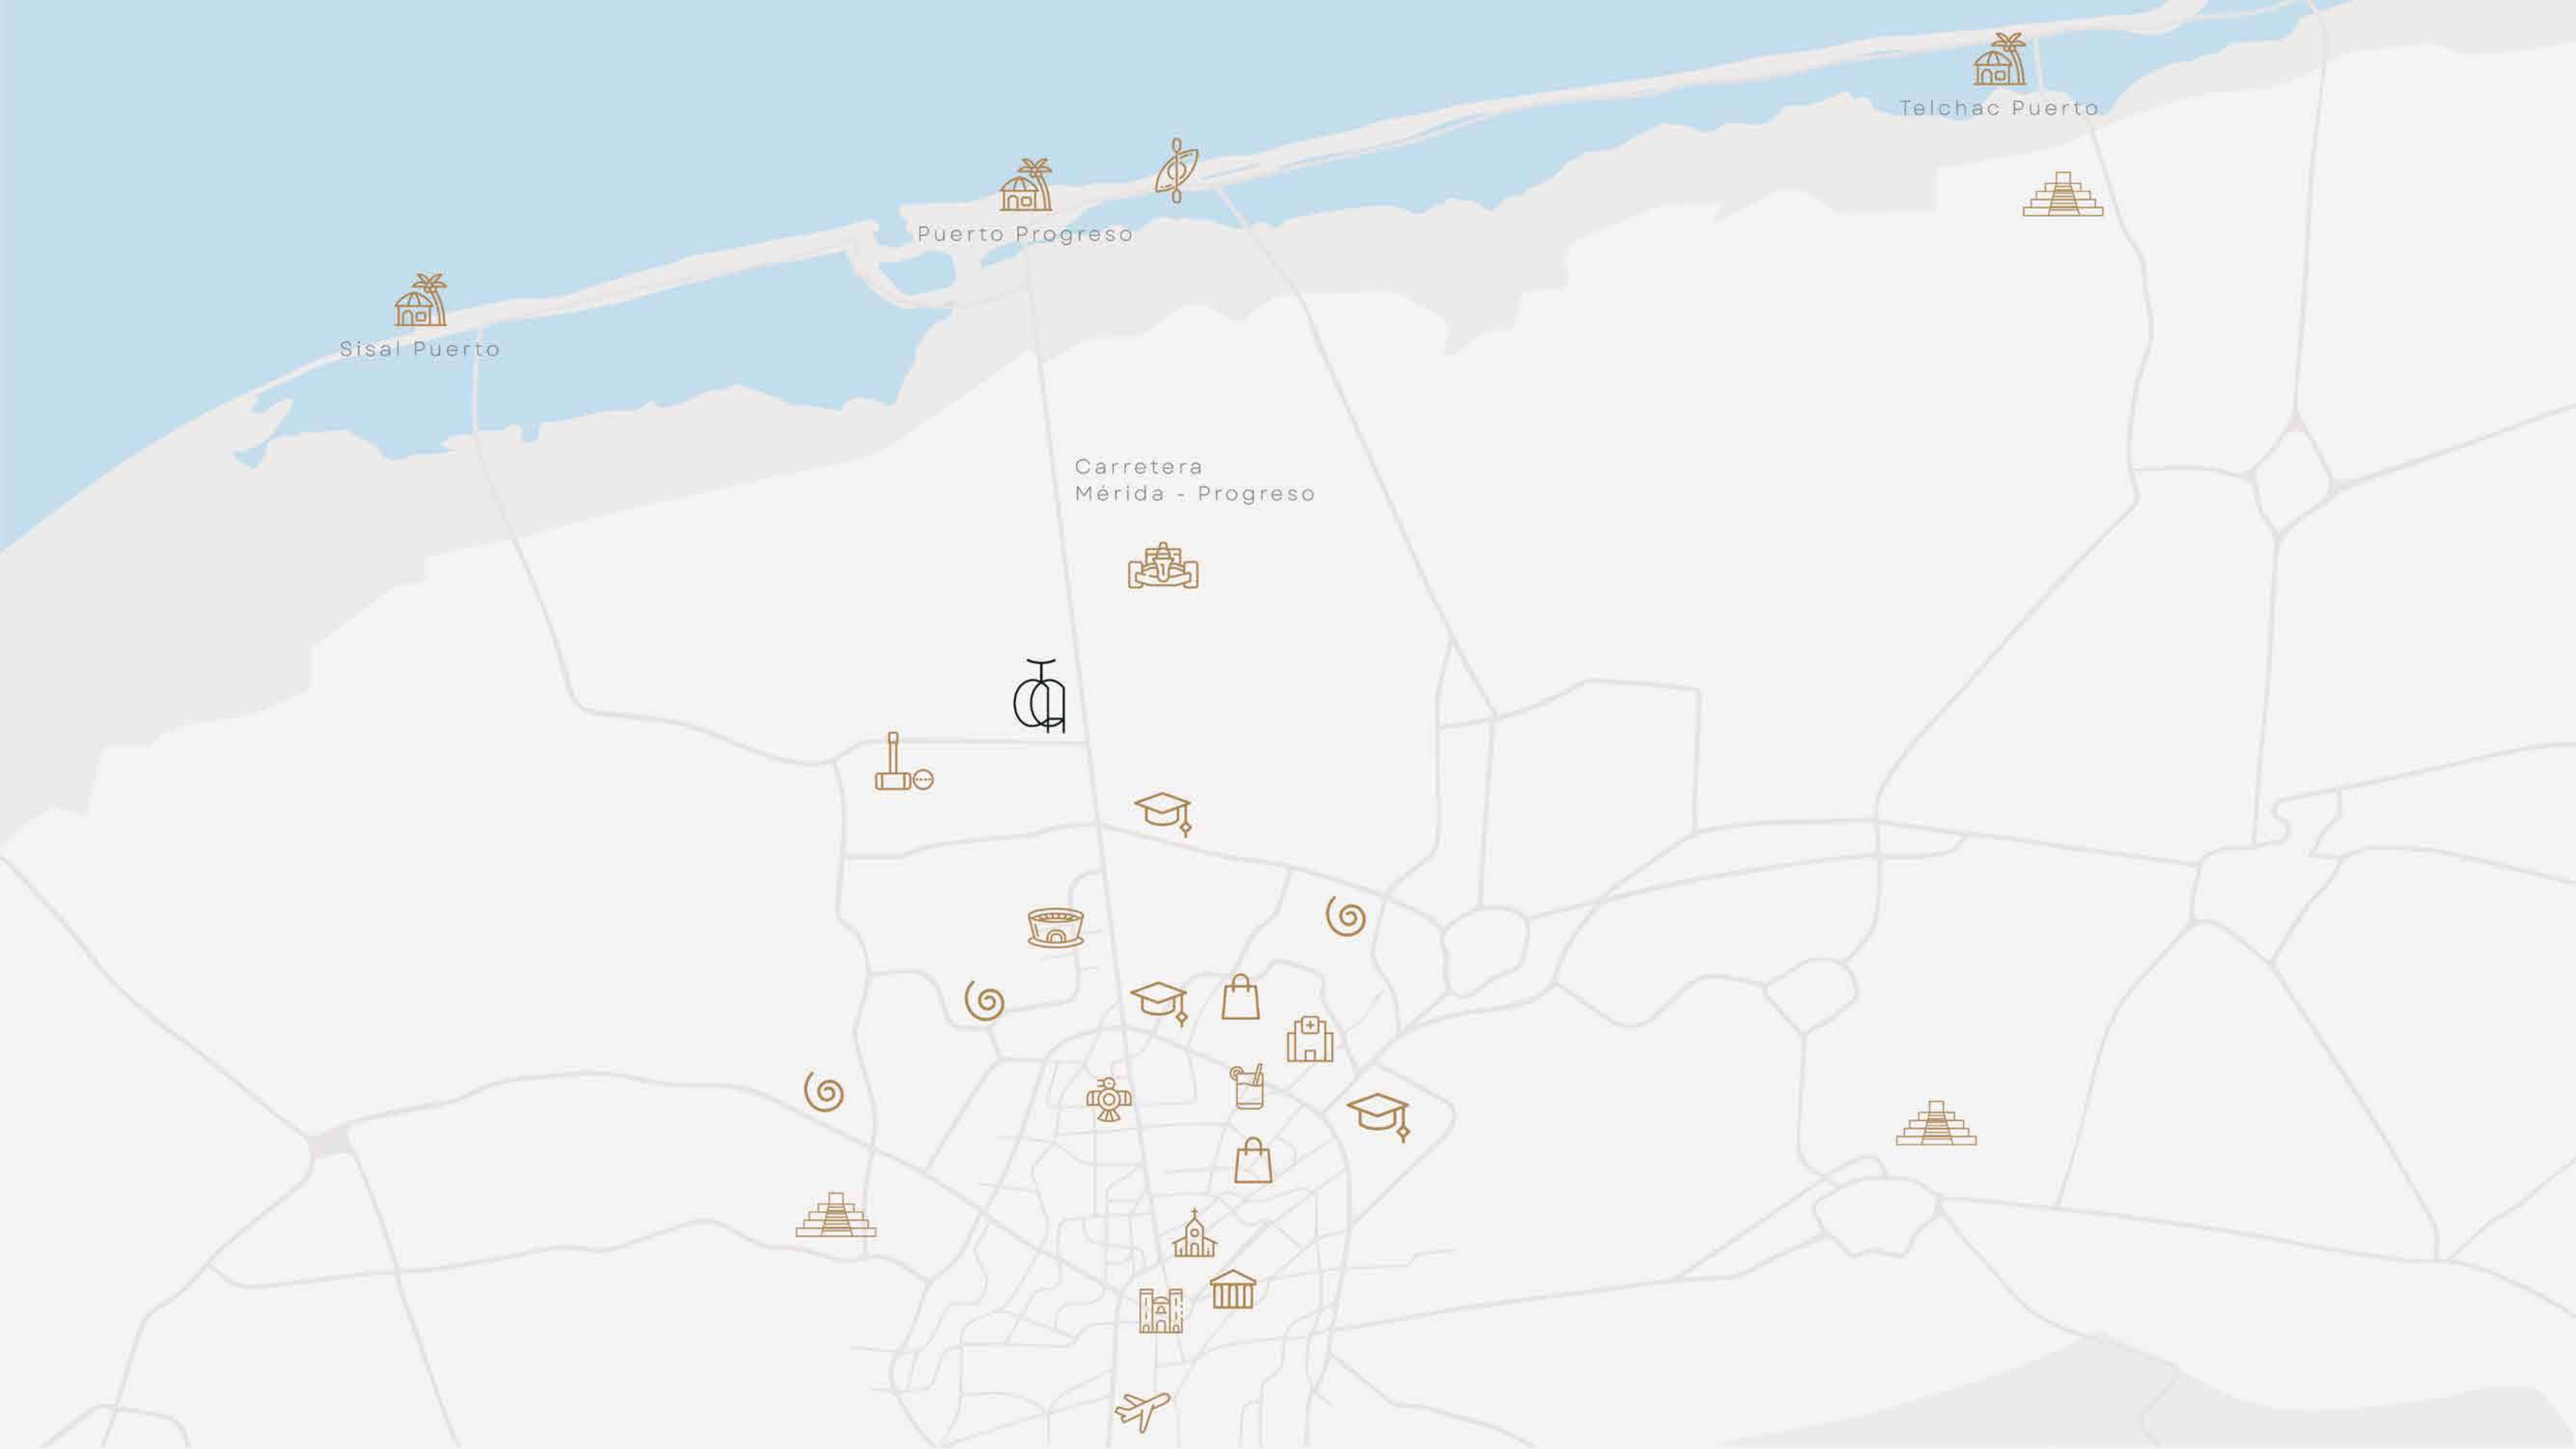

UBICACIÓN
Tamanché

A 10 MINUTOS DE
Mérida

A 20 MINUTOS DE
Puerto Progreso

INVIERTE EN YUCATÁN

Encuentra un paraíso en Yucatán e imagina tu nuevo comienzo en un lugar rodeado de naturaleza, paisajismo y urbanismo.

Zonas Arqueológicas

Paseos en Kayaks

Centros Educativos

Bar & Club Nocturno

Museo del Mundo Maya

Lagunas & Cenotes

Autódromo

Súper Mercados

Club de Polo

Foro GNP

Playas & Puertos

Tamankaya

THIS IS YOUR NEW WAY OF LIVING

Sisal Puerto

Puerto Progreso

Telchac Puerto